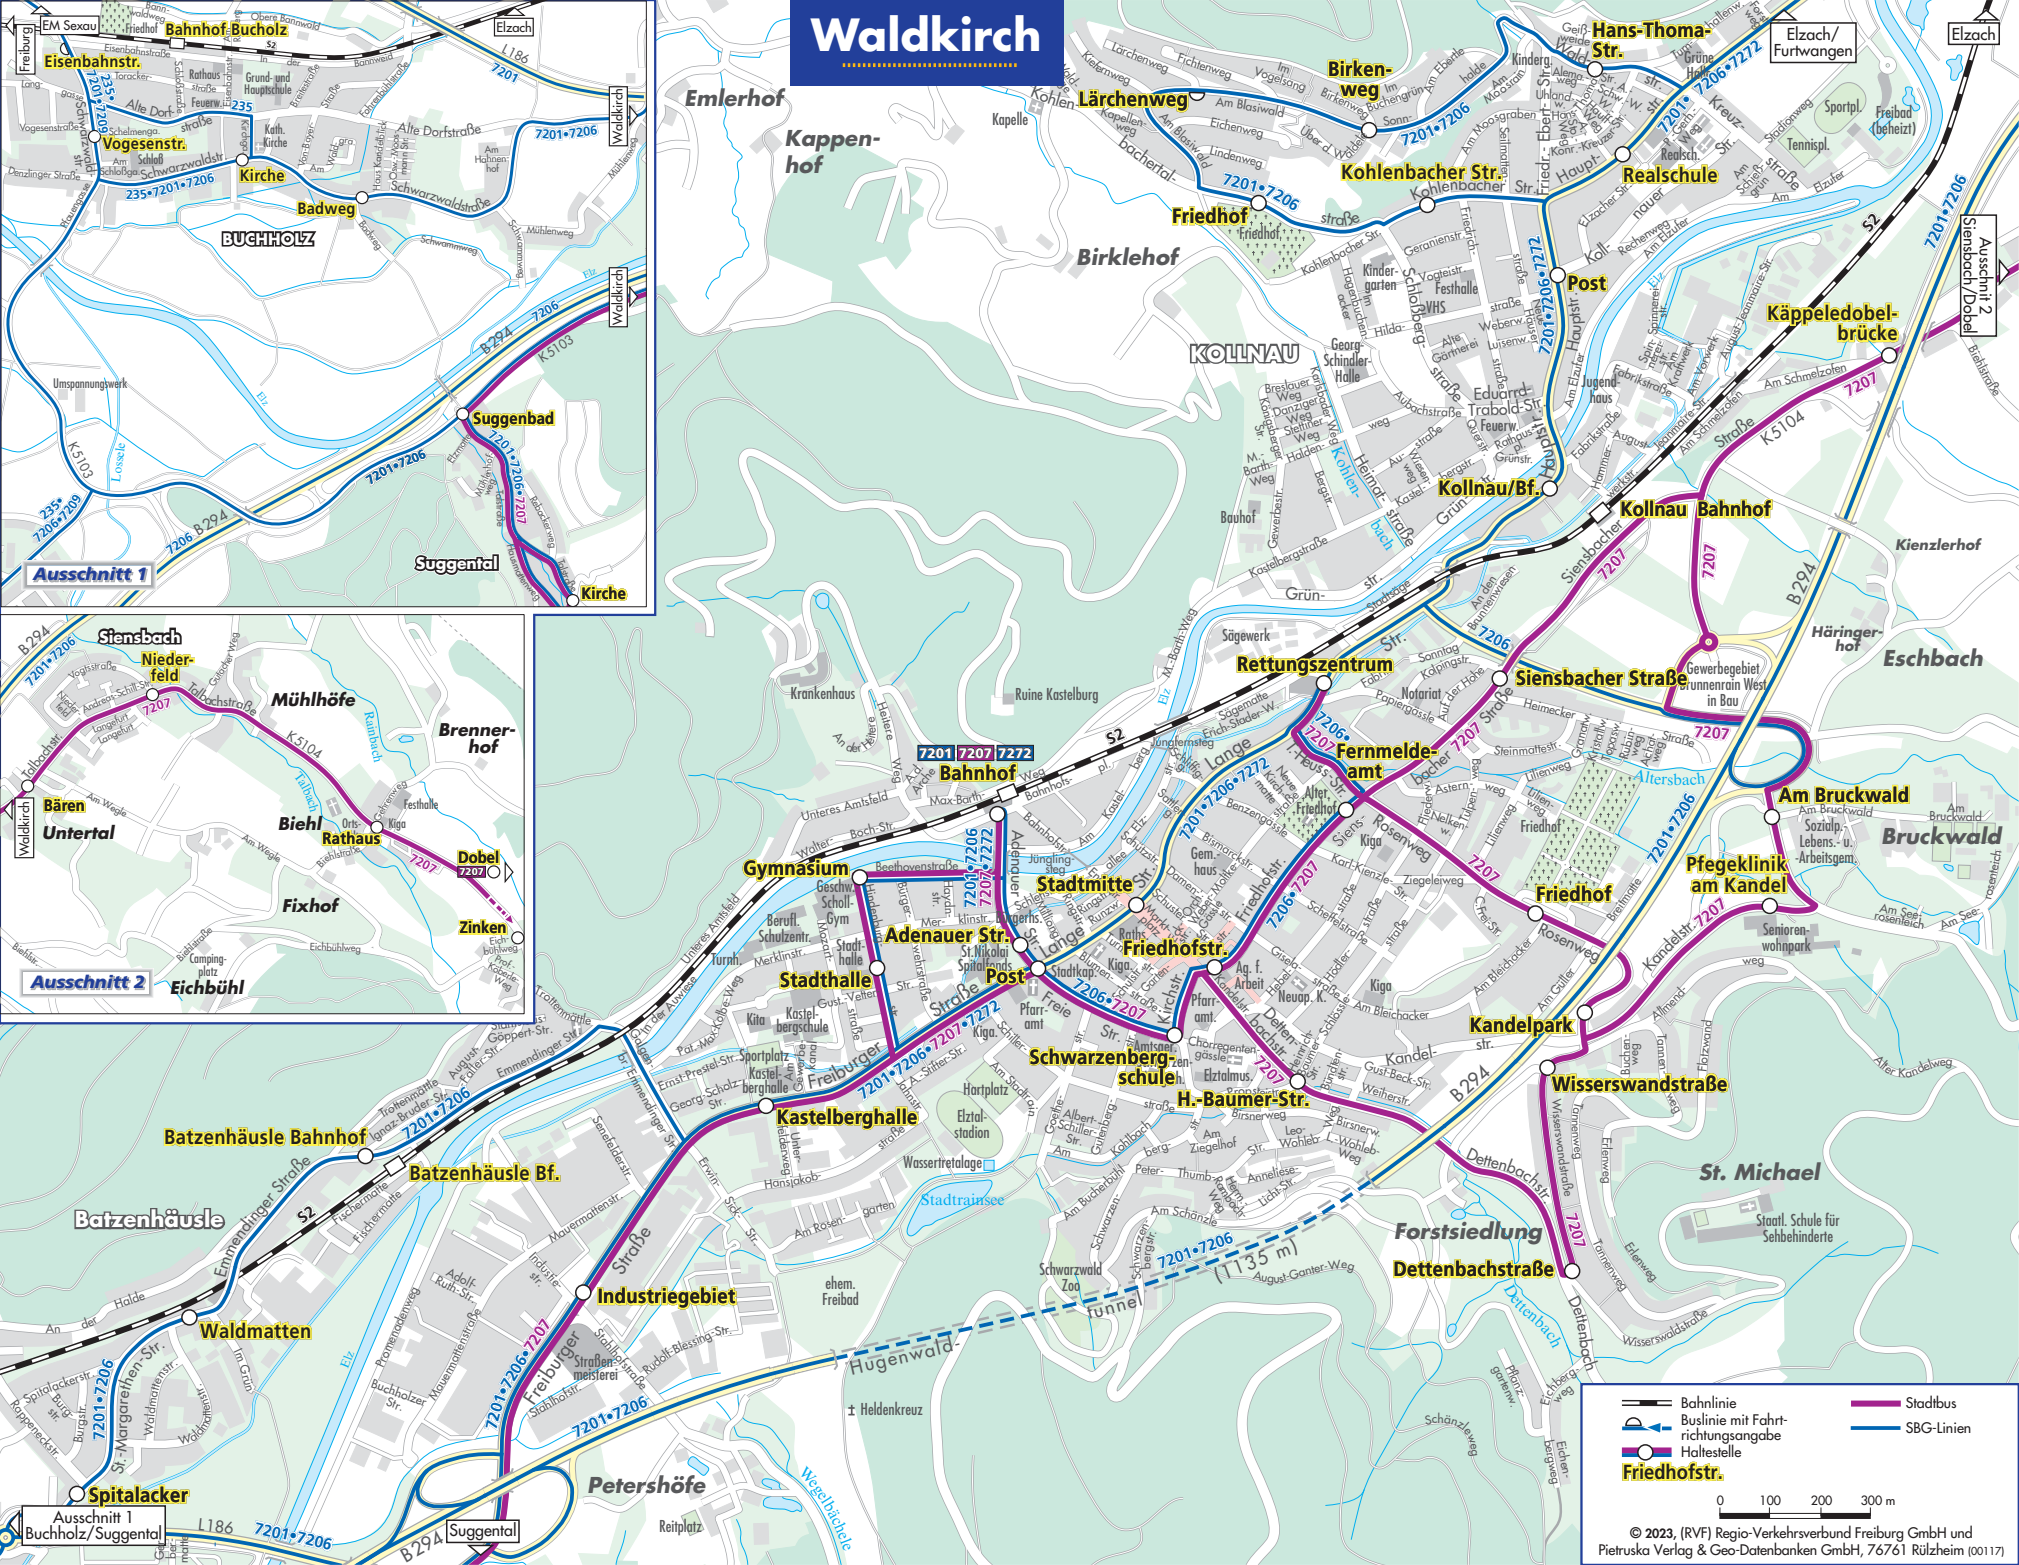

Waldkirch

- Bahnlinie
- Buslinie mit Fahrtrichtungsangabe
- Haltestelle
- Friedhofstr.
- Stadtbus
- SBG-Linien